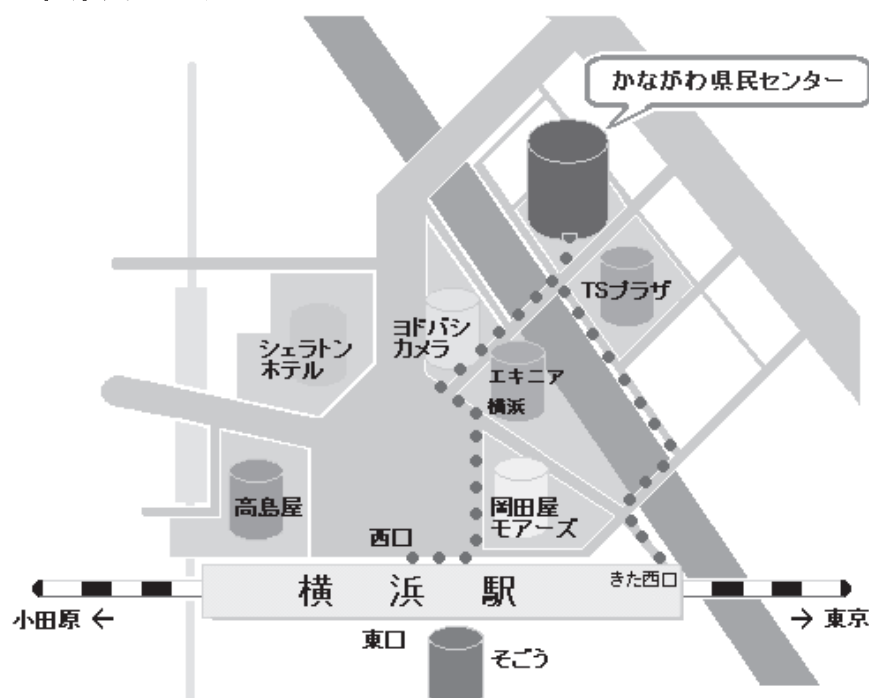

FAX 045-210-8845

1月22日(水) 締め切り

「ネット・ゼロ・エネルギー・ハウス研修会」申込み

参加申込専用 FAX 送信票			
(ふりがな) お名前(代表者)【必須】		参加希望人数 【必須】	
連絡先【必須】 ・電話番号 ・電子メールアドレス			
所属組織・部署【必須】			

※個人情報適切に管理し、セミナーのお知らせに使わせていただき、目的外には使用いたしません。

※アンケートのご回答内容及びご提供頂きました個人情報につきまして、一般社団法人 ZEH 推進協議会(協力団体)と共有させていただきます。

申込方法

ファックスかホームページで、所定事項ご記入の上、1月22日までにお申し込みください。

ホームページ URL : <https://shinsei.e-kanagawa.lg.jp/kanagawa/uketsuke/dform.do?id=1536827717581>

QRコード↑

問い合わせ先

神奈川県産業労働局産業部エネルギー課

電話番号 : 045-210-4090 ※受付は祝日を除く月~金曜日 8:30~17:15

会場案内図 : かながわ県民センター

<http://www.pref.kanagawa.jp/docs/u3x/cnt/f5681/access.html>